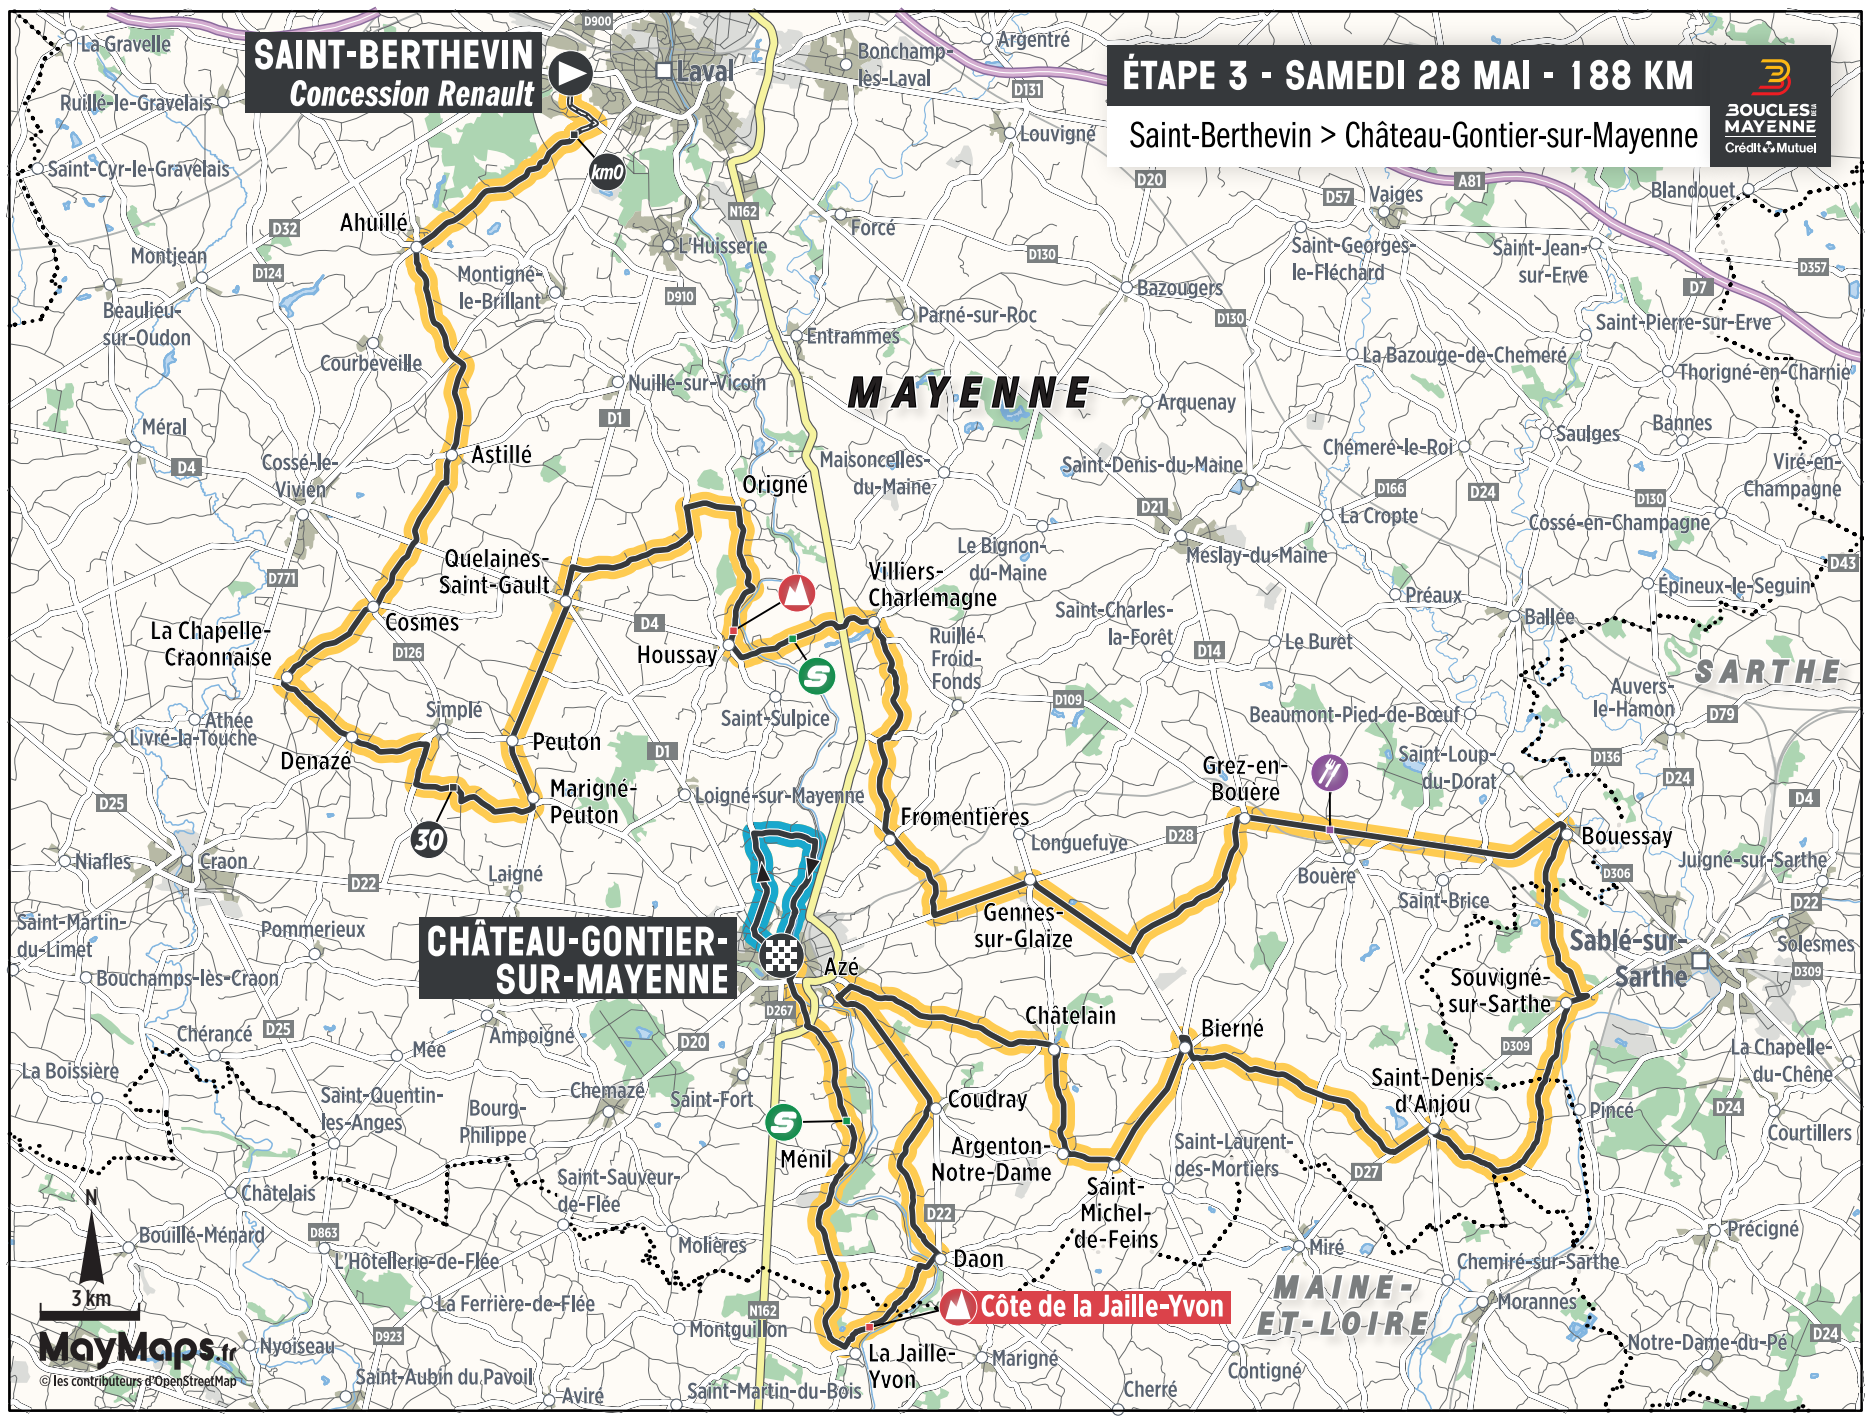

SAINT-BERTHEVIN
Concession Renault

ÉTAPE 3 - SAMEDI 28 MAI - 188 KM

Saint-Berthevin > Château-Gontier-sur-Mayenne

CHÂTEAU-GONTIER-SUR-MAYENNE

Côte de la Jaille-Yvon